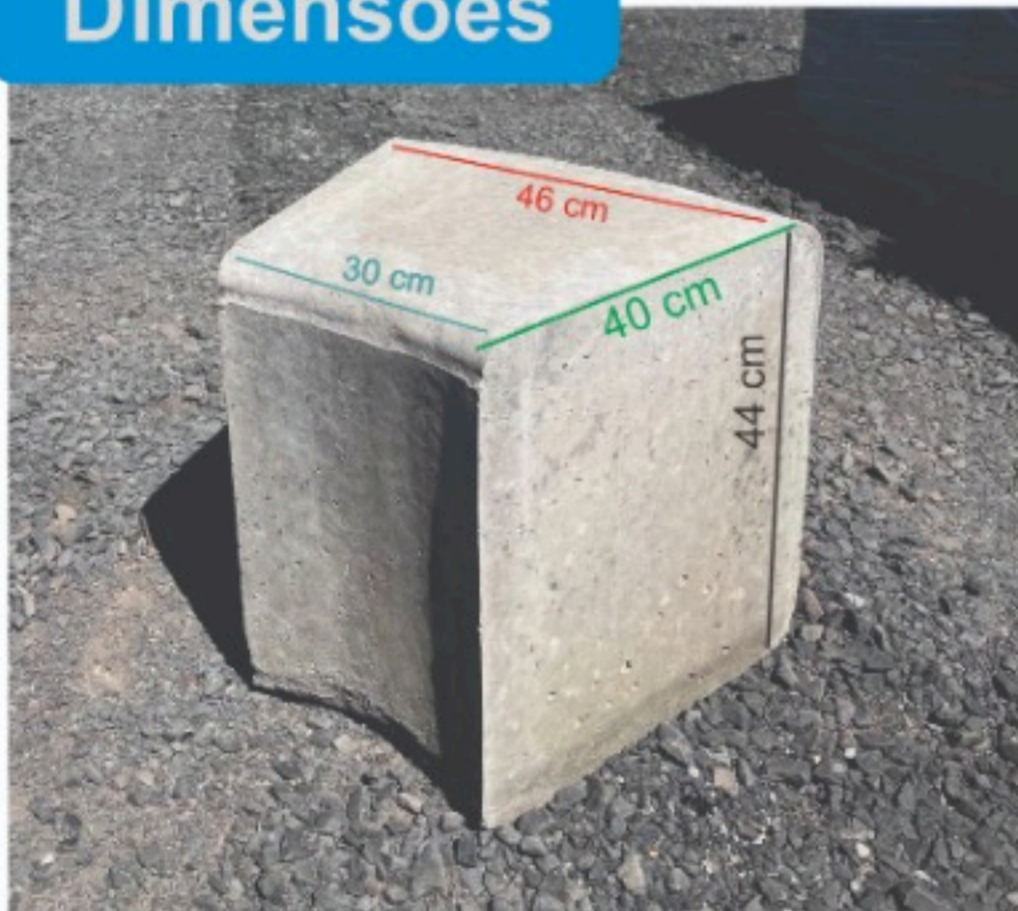

#### Dimensões

#### VANTAGENS

Pode ser montado em vários formatos e desenhos.

Pode mudar de lugar sempre que necessário, pois não é fixado no chão.

Pode ser invertido e usado como lixeira ou vaso de plantas.

Super resistente à força mecânica, sol e chuva.